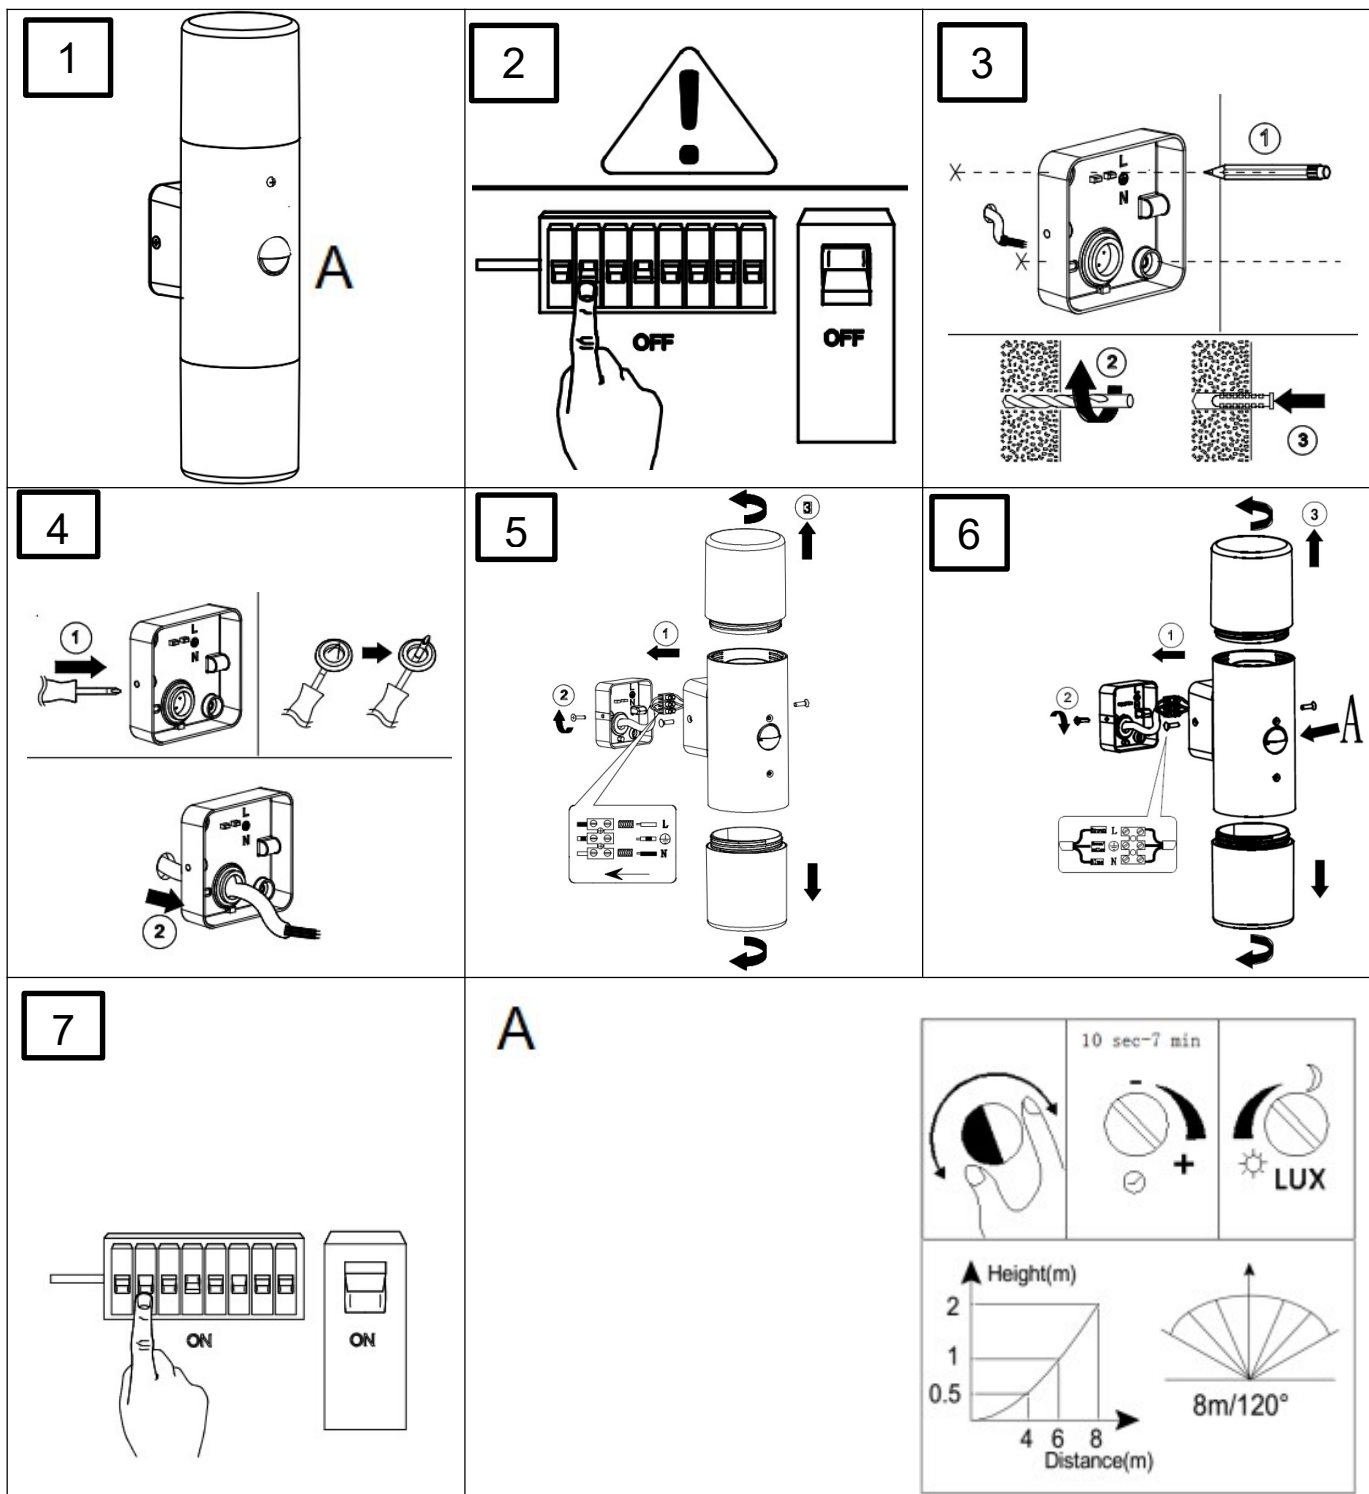

230V ~ 50Hz, 2 x E27 / max. 28W