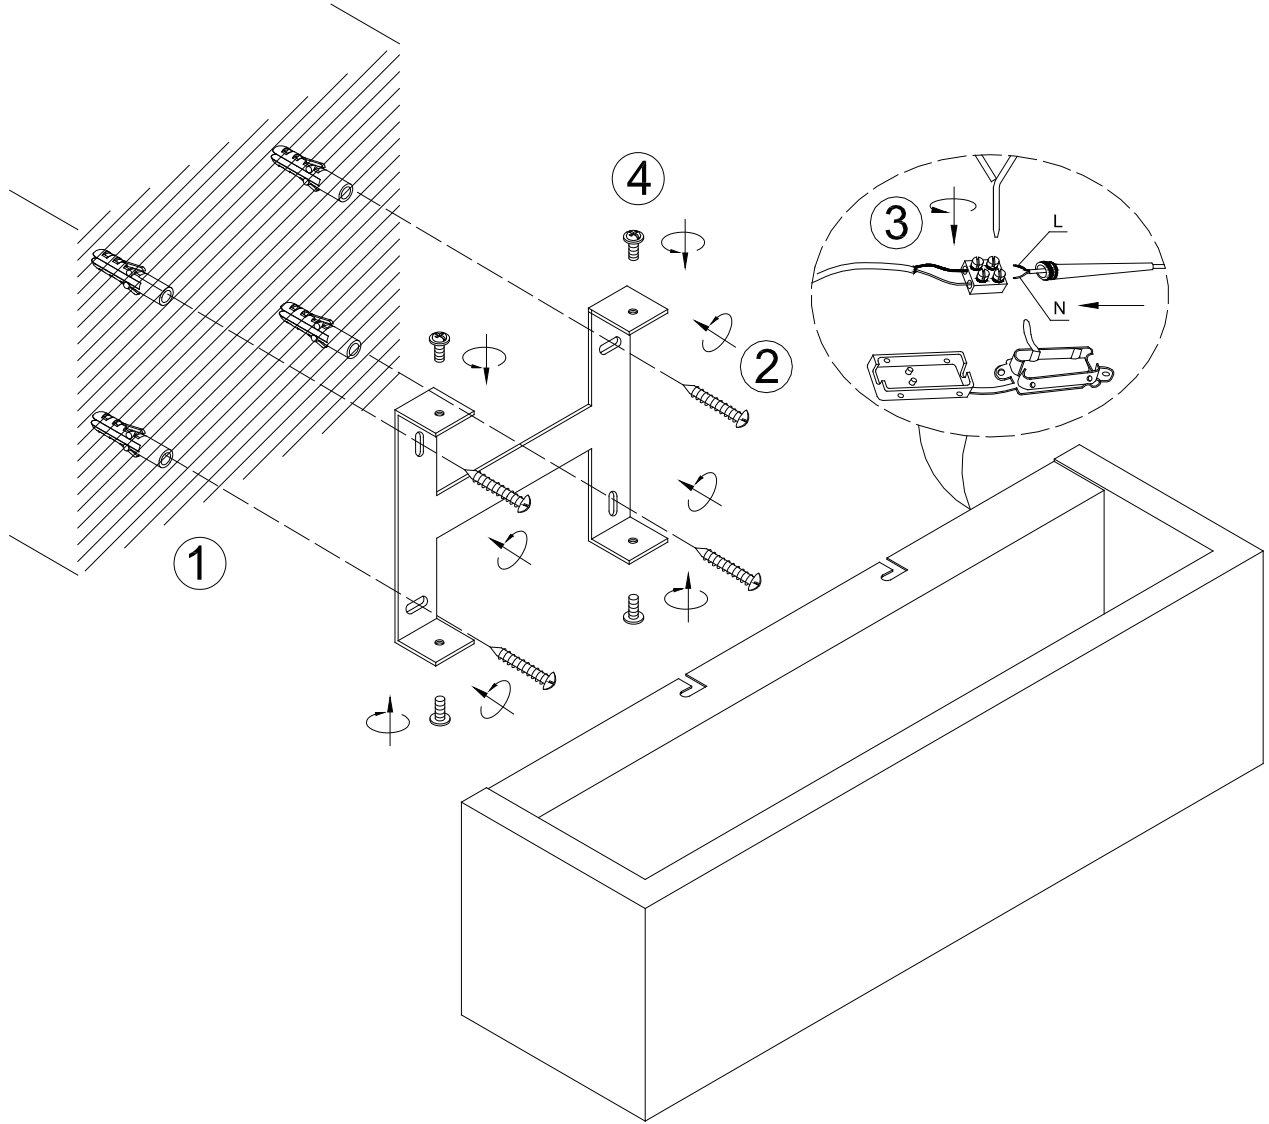

230V~50Hz, LED 13.5W