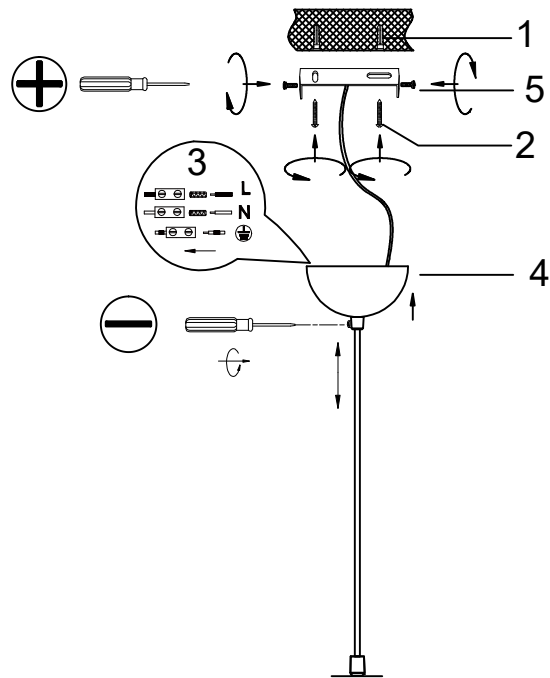

Norėdami saugiai ir teisingai sumontuoti šviestuv vadovaukitės šia instrukcija!

**(ET) HOIATUS!**

Enne monteerimist lugege ohutusjuhised tähelepanelikult läbi!

**(DA) OBS!**

Læs sikkerhedsinformationen nøje, før du monterer produktet!

**(NO) ADVARSEL!**

Les sikkerhetsinformasjonen nøye før du monterer produktet!

**(LV) UZMANĪBU!**

Pirms montāžas uzmanīgi izlasiet drošības norādījumus!

**(SR) UPOZORENJE!**

Prije početka montaže, pažljivo pročitajte sigurnosne upute!

**(UK) ПОПЕРЕДЖЕННЯ!**

Перед розбиранням, будь ласка, уважно прочитайте інструкції з техніки безпеки!

[trio-lighting.com/](http://trio-lighting.com/)  
310300132

230V~50Hz, 1xE27 / max.28W