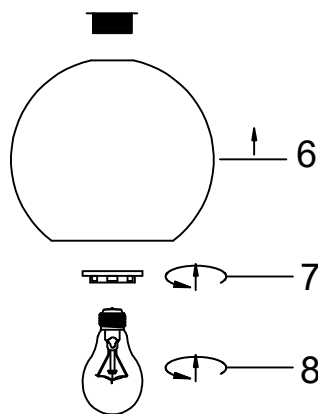

**(UK) ПОПЕРЕДЖЕННЯ!**

Перед розбиранням, будь ласка, уважно прочитайте інструкції з техніки безпеки!

[trio-lighting.com/](http://trio-lighting.com/)  
310300132

230V~50Hz, 1xE27 / max.28W