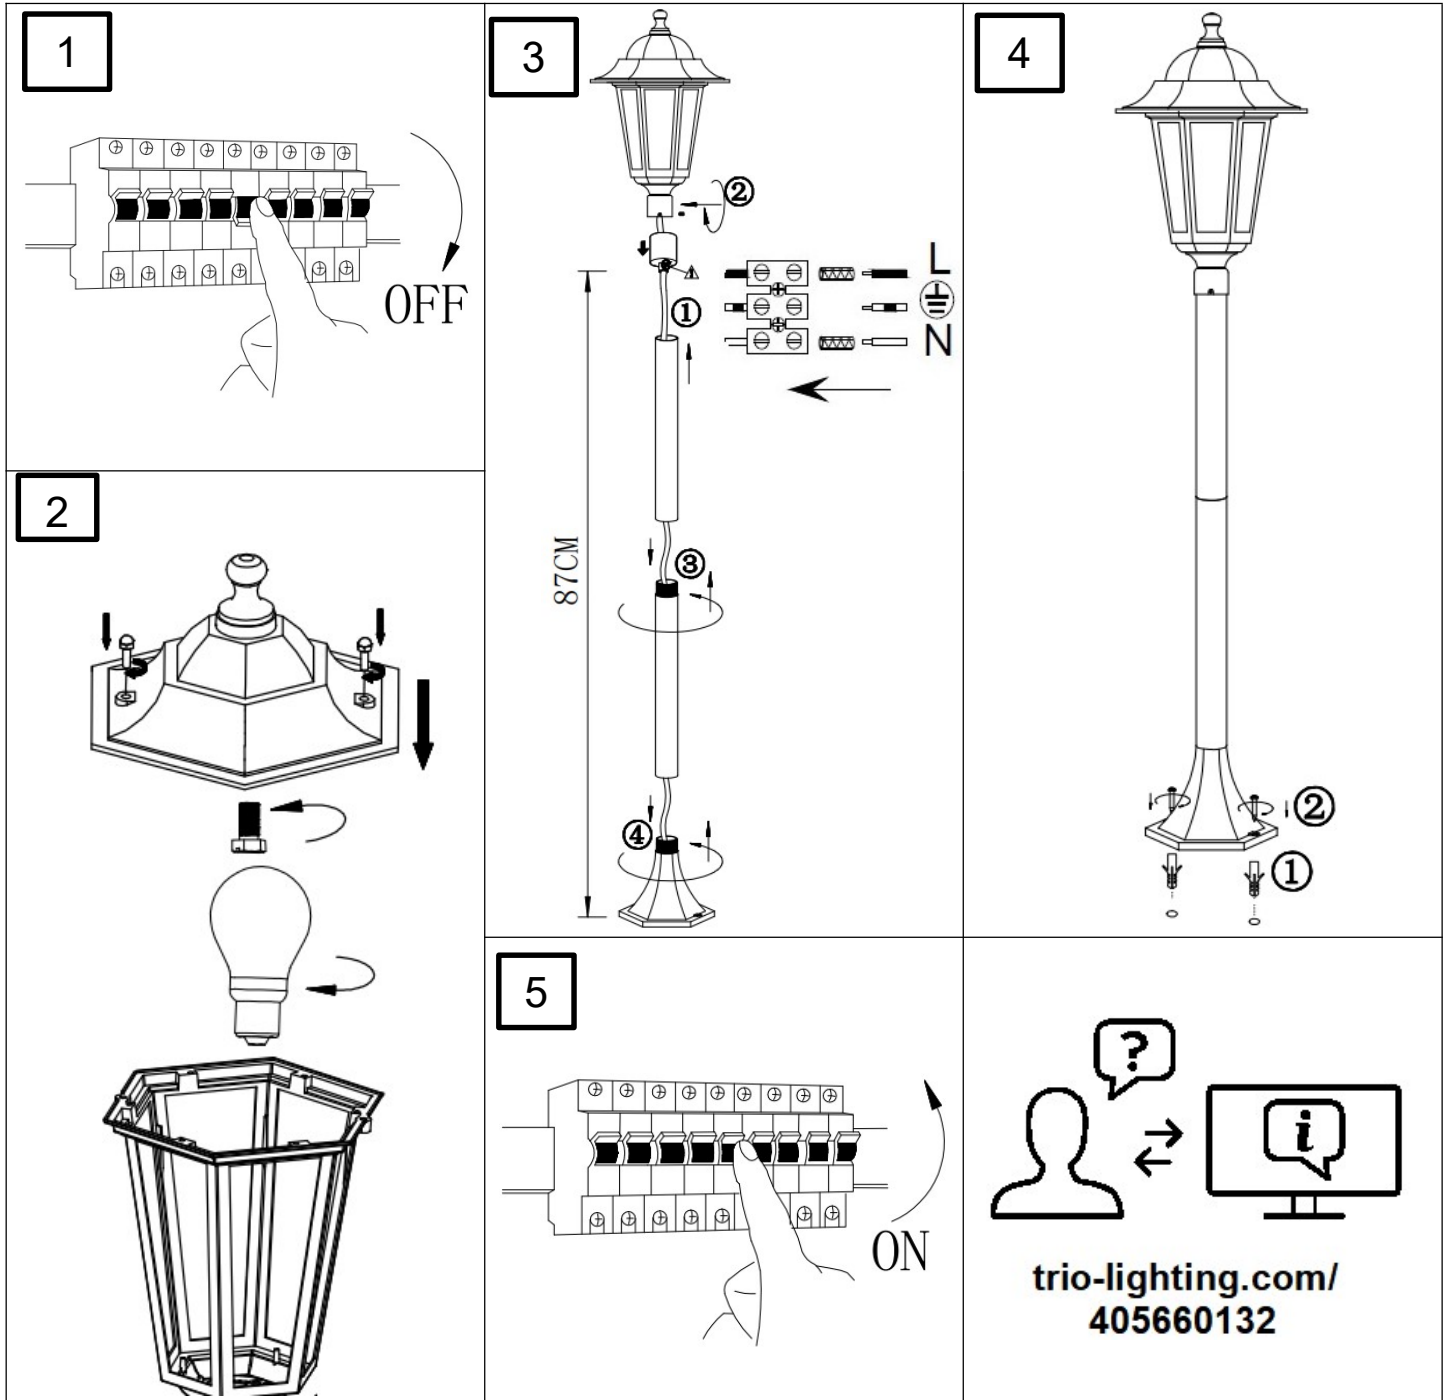

(SR) UPOZORENJE!

Prije početka montaže, pažljivo pročitajte sigurnosne upute!

(UK) ПОПЕРЕДЖЕННЯ!

Перед розбиранням, будь ласка, уважно прочитайте інструкції з техніки безпеки!

230V ~ 50Hz, 1 x E27 Max. 60W