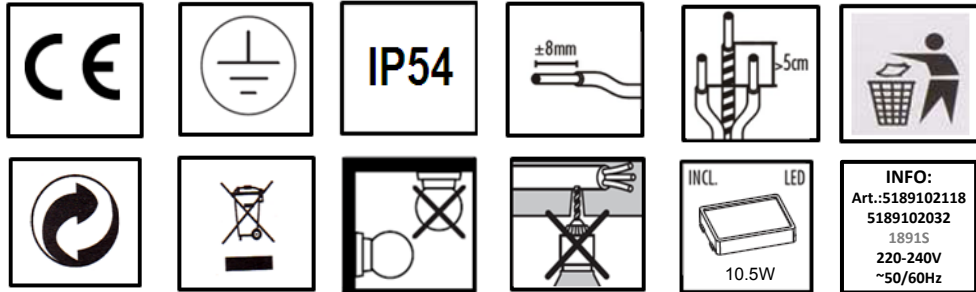

LUTEC

	<p>LUTEC Europe NV Ruiterschool 14 B-2930 Brasschaat - Belgium +32 3 284 51 62 info@lutec-europe.com www.lutec.com</p>
	<p>www.lutec.com/services/global-network</p>