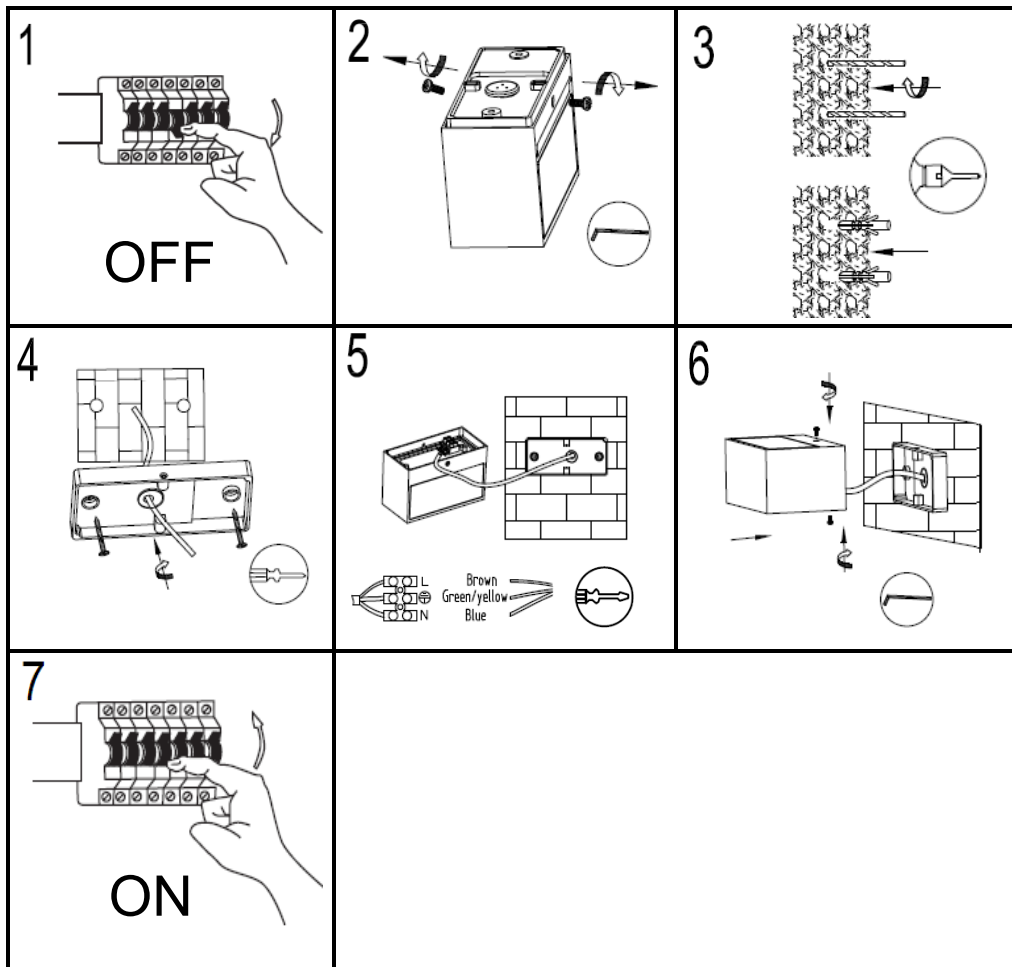

LUTEC

	<p>LUTEC Europe NV Ruiterschool 14 B-2930 Brasschaat - Belgium +32 3 284 51 62 info@lutec-europe.com www.lutec.com</p>
	<p>www.lutec.com/services/global-network</p>