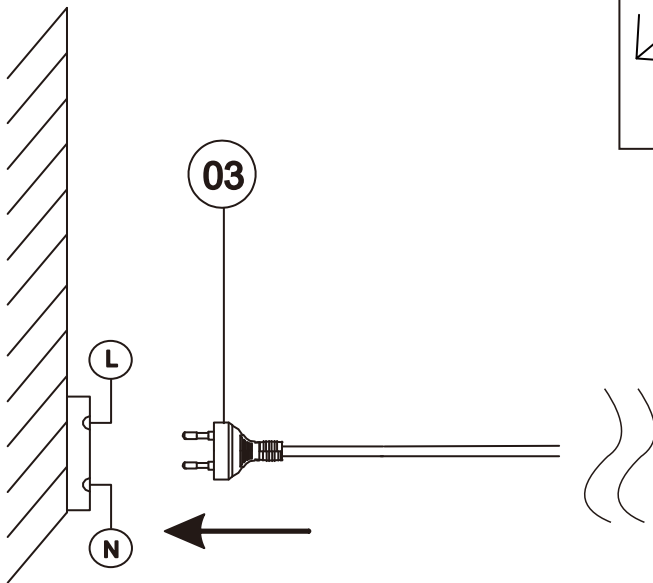

56142-4T

4X MAX 5W LED G9
220-240V~ 50/60Hz

GLOBO Handels GmbH
Gewerbestr. 3
A-9184 Sankt Peter
Austria
www.globo-lighting.com
office@globo-lighting.com

DEU:Dieses Produkt enthält eine Lichtquelle der Energieeffizienzklasse <F>.