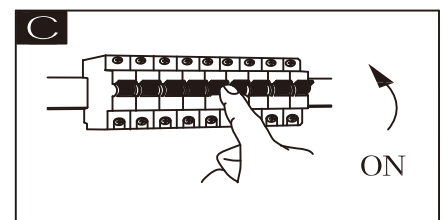

56142-4T

4X MAX 5W LED G9
220-240V~ 50/60Hz

GLOBO Handels GmbH
Gewerbestr. 3
A-9184 Sankt Peter
Austria
www.globo-lighting.com
office@globo-lighting.com

DEU:Dieses Produkt enthält eine Lichtquelle der Energieeffizienzklasse <F>.