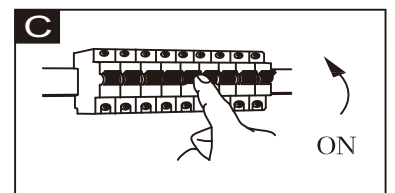

GLOBO

LIGHTING

56142-6H

6X MAX 5W LED G9
220-240V~ 50/60Hz

GLOBO Handels GmbH
Gewerbestr. 3
A-9184 Sankt Peter
Austria
www.globo-lighting.com
office@globo-lighting.com

DEU:Dieses Produkt enthält eine Lichtquelle der Energieeffizienzklasse <F>.