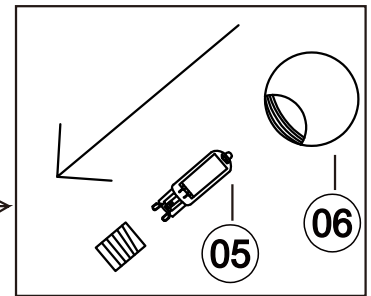

GLOBO

LIGHTING

56142-6H

6X MAX 5W LED G9
220-240V~ 50/60Hz

GLOBO Handels GmbH
Gewerbestr. 3
A-9184 Sankt Peter
Austria
www.globo-lighting.com
office@globo-lighting.com

DEU:Dieses Produkt enthält eine Lichtquelle der Energieeffizienzklasse <F>.