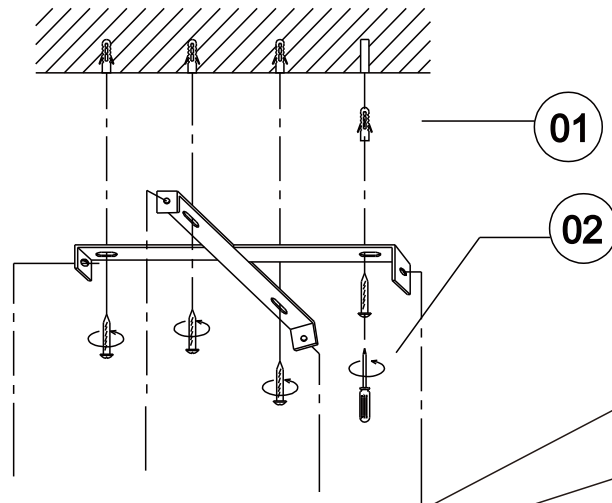

GLOBO

LIGHTING

56142-6H

6X MAX 5W LED G9
220-240V~ 50/60Hz

GLOBO Handels GmbH
Gewerbestr. 3
A-9184 Sankt Peter
Austria
www.globo-lighting.com
office@globo-lighting.com

DEU:Dieses Produkt enthält eine Lichtquelle der Energieeffizienzklasse <F>.