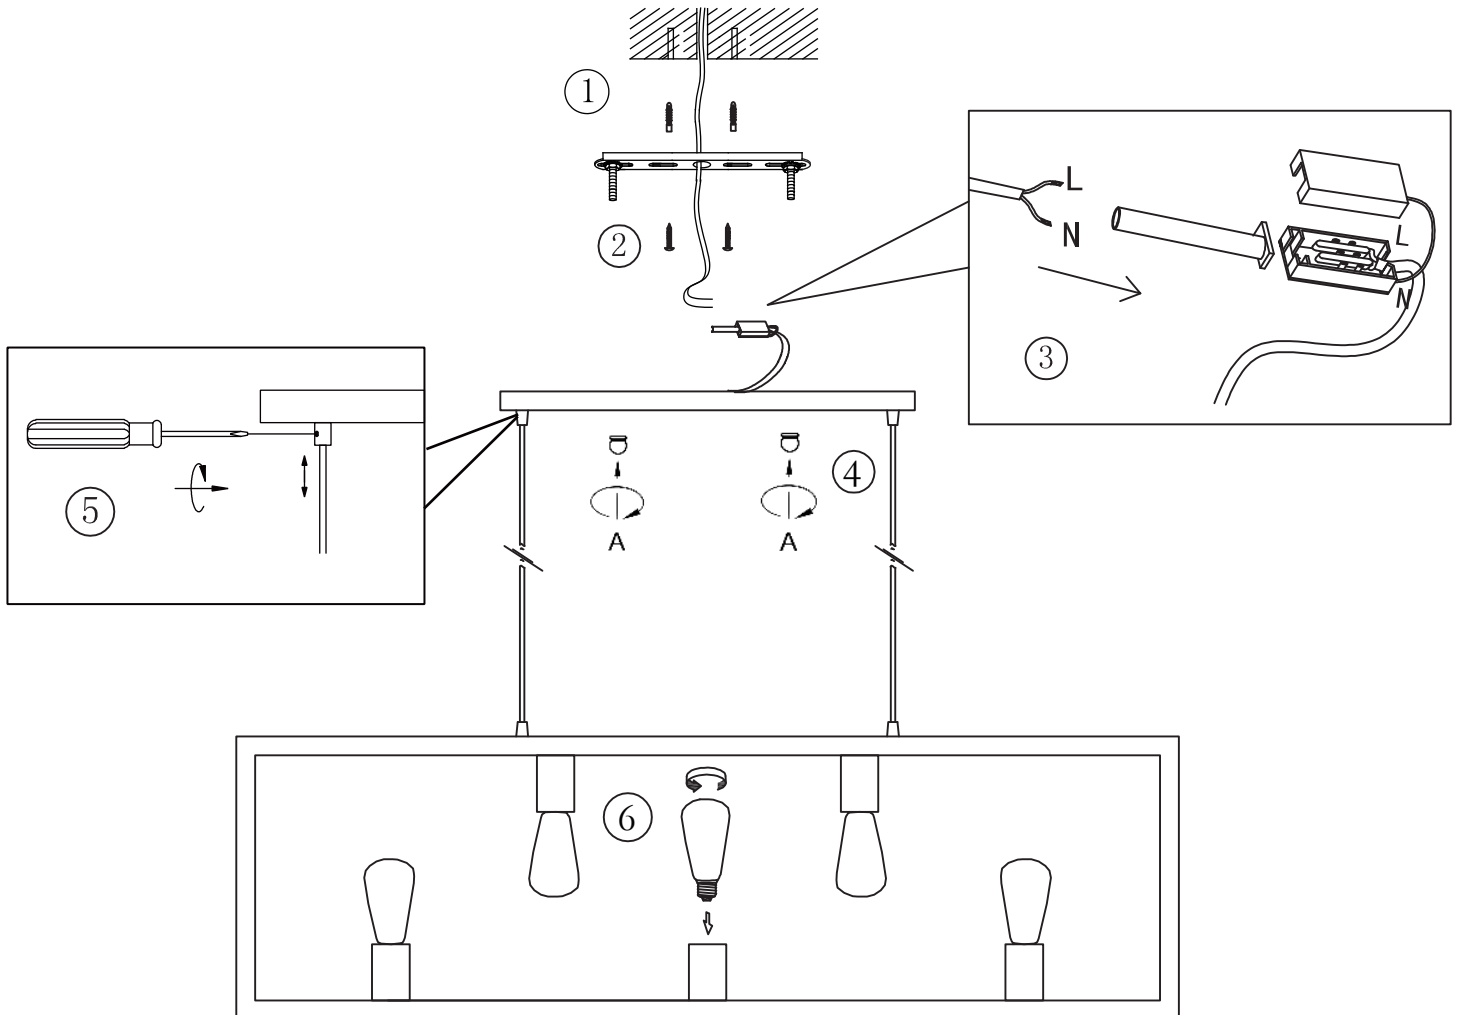

(SR) UPOZORENJE!

Prije početka montaže, pažljivo pročitajte sigurnosne upute!

(UK) ПОПЕРЕДЖЕННЯ!

Перед розбиранням, будь ласка, уважно прочитайте інструкції з техніки безпеки!

230V ~ 50Hz, 5 x E27/ max. 28W