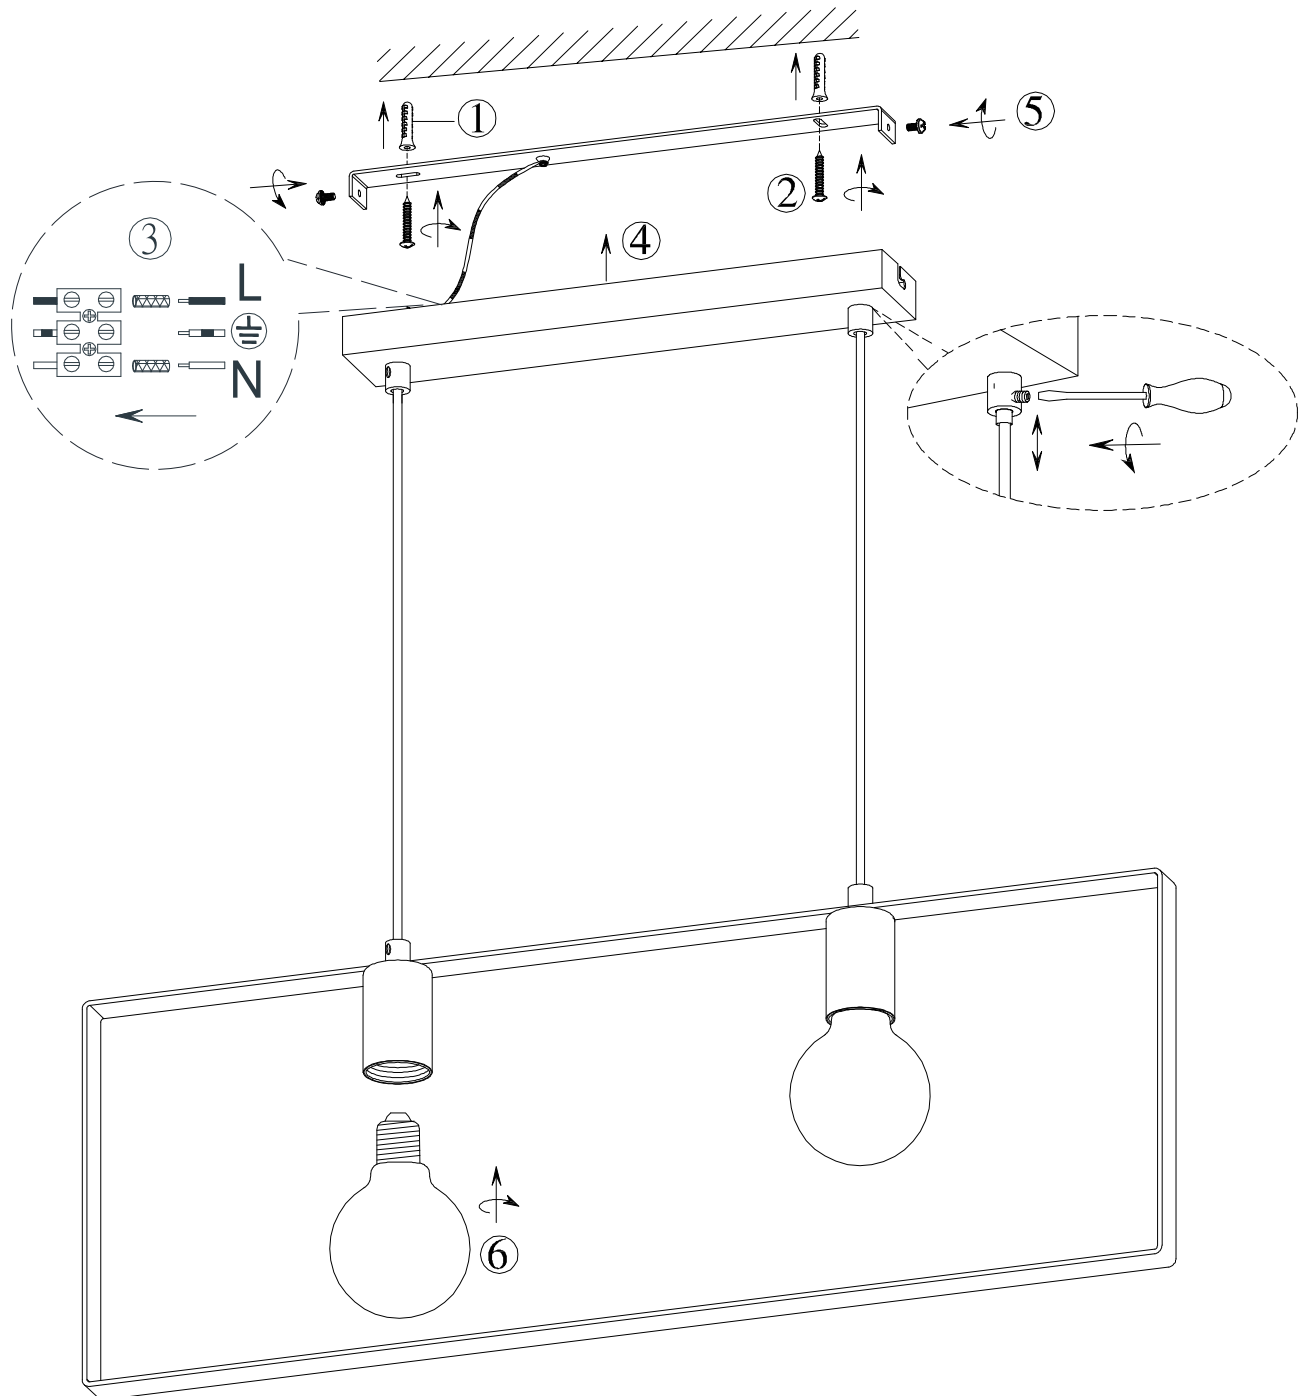

(SR) UPOZORENJE!

Prije početka montaže, pažljivo pročitajte sigurnosne upute!

230V~ 50Hz, 2 x E27 / max. 28W