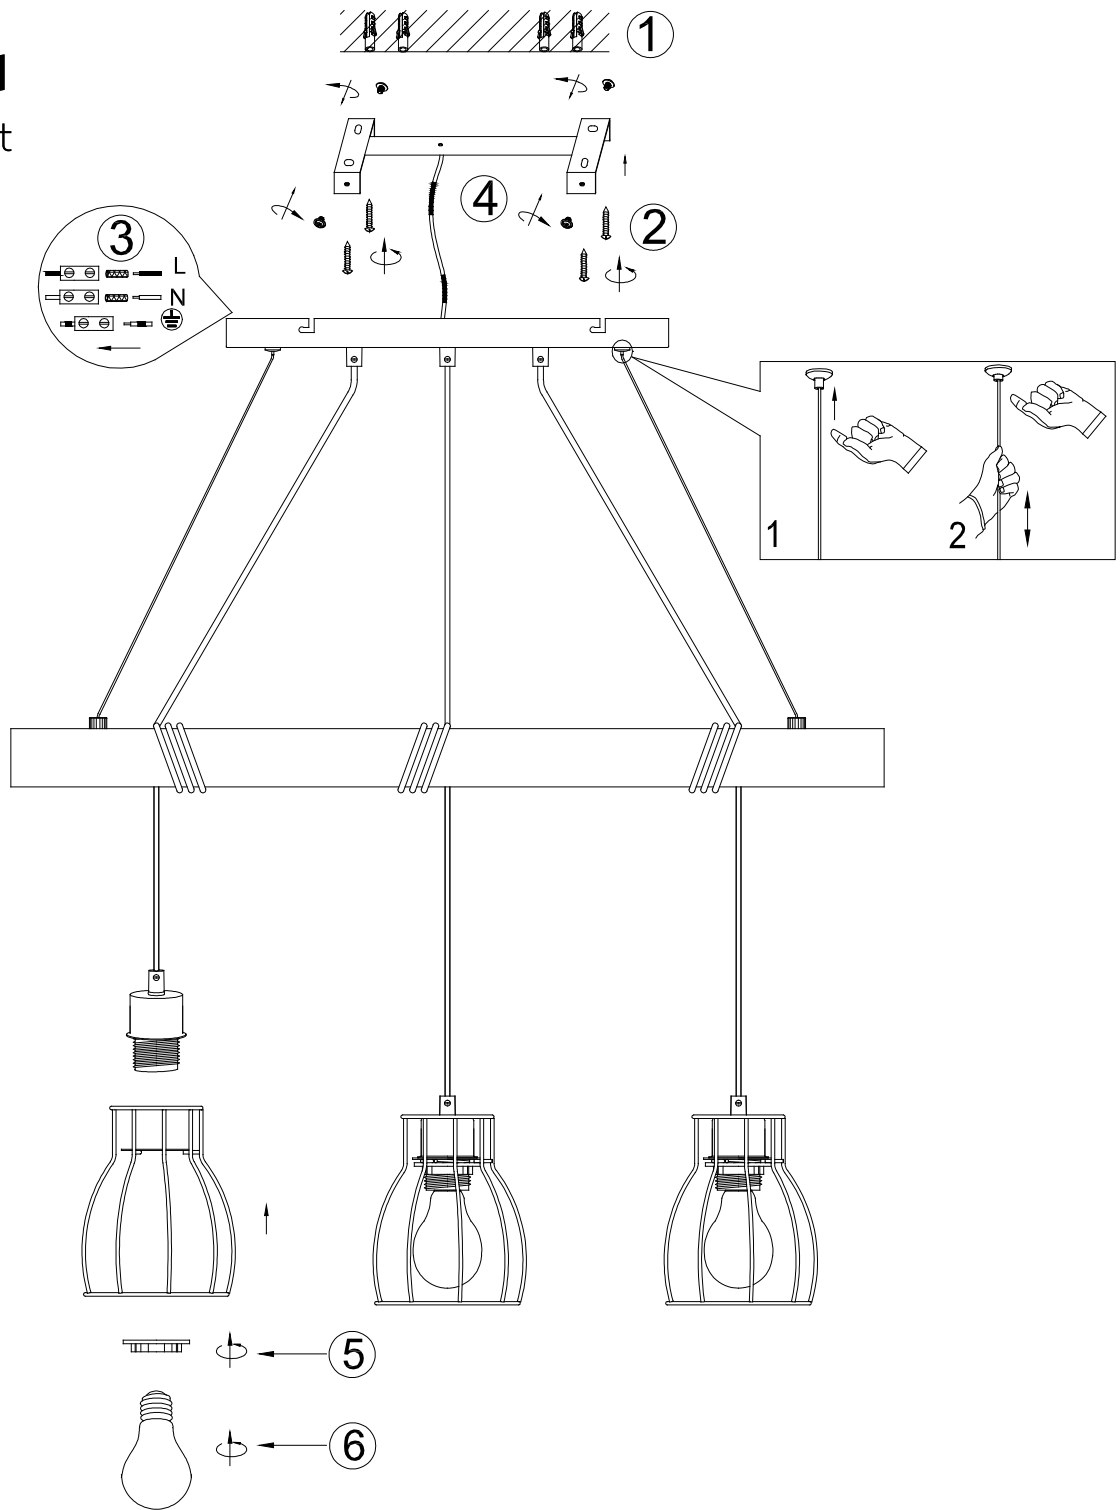

(SR) UPOZORENJE!

Prije početka montaže, pažljivo pročitajte sigurnosne upute!

230V ~ 50Hz, 3 x E27/ max. 60W