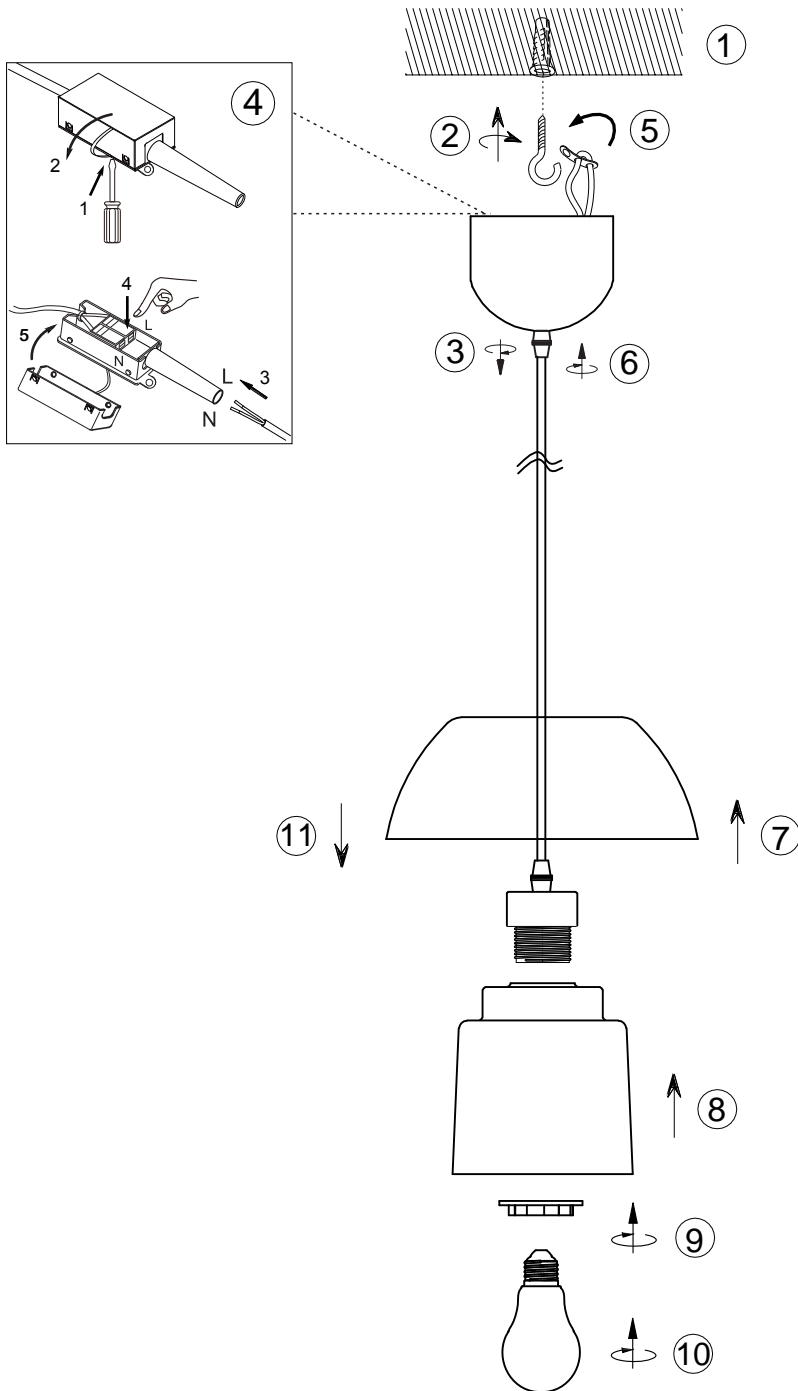

(SR) UPOZORENJE!

Prije početka montaže, pažljivo pročitajte sigurnosne upute!

(UK) ПОПЕРЕДЖЕННЯ!

Перед розбиранням, будь ласка, уважно прочитайте інструкції з техніки безпеки!

230V~ 50Hz, 1 x E27 max.10W

reality-leuchten.de/
R36501042