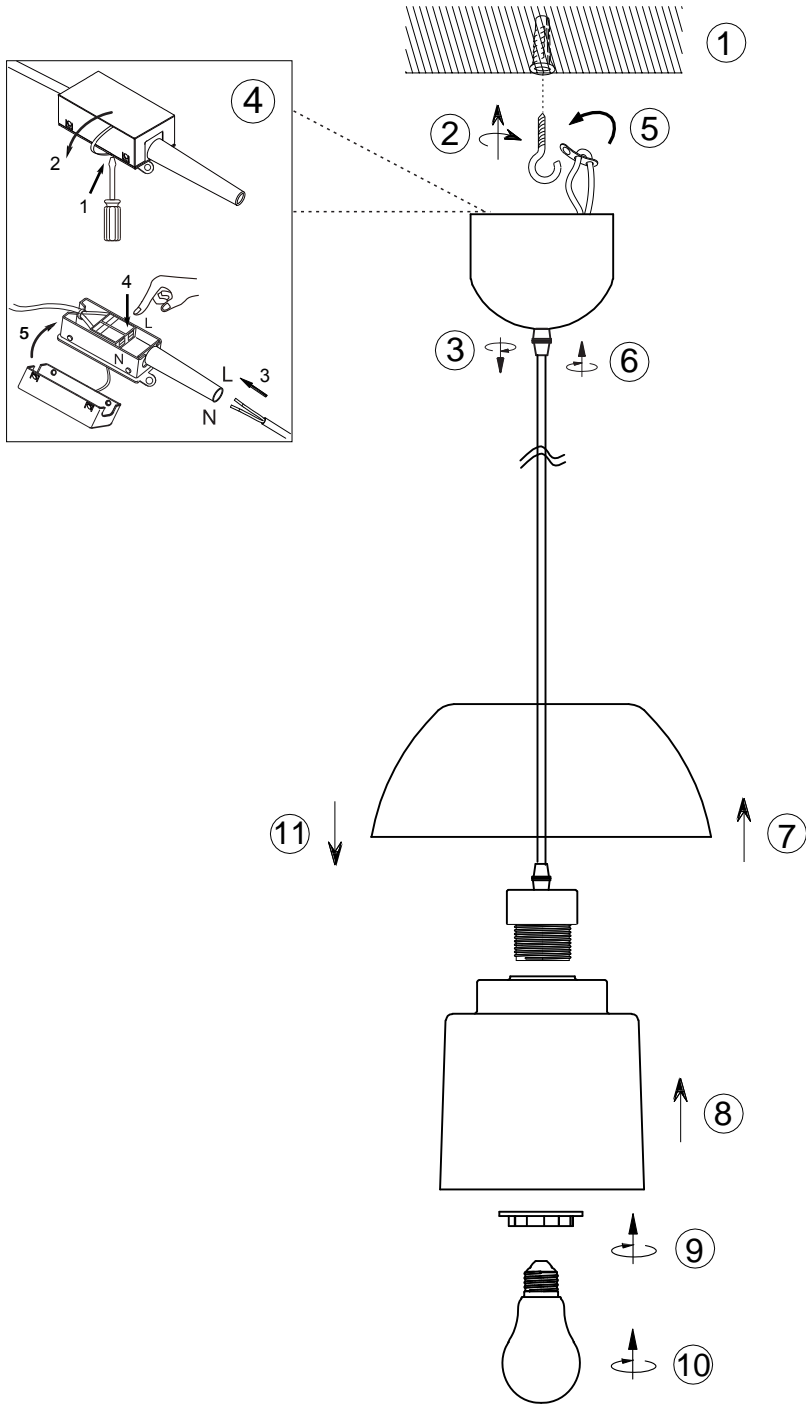

(SR) UPOZORENJE!

Prije početka montaže, pažljivo pročitajte sigurnosne upute!

(UK) ПОПЕРЕДЖЕННЯ!

Перед розбиранням, будь ласка, уважно прочитайте інструкції з техніки безпеки!

230V~ 50Hz, 1 x E27 max.10W

reality-leuchten.de/
R36501942