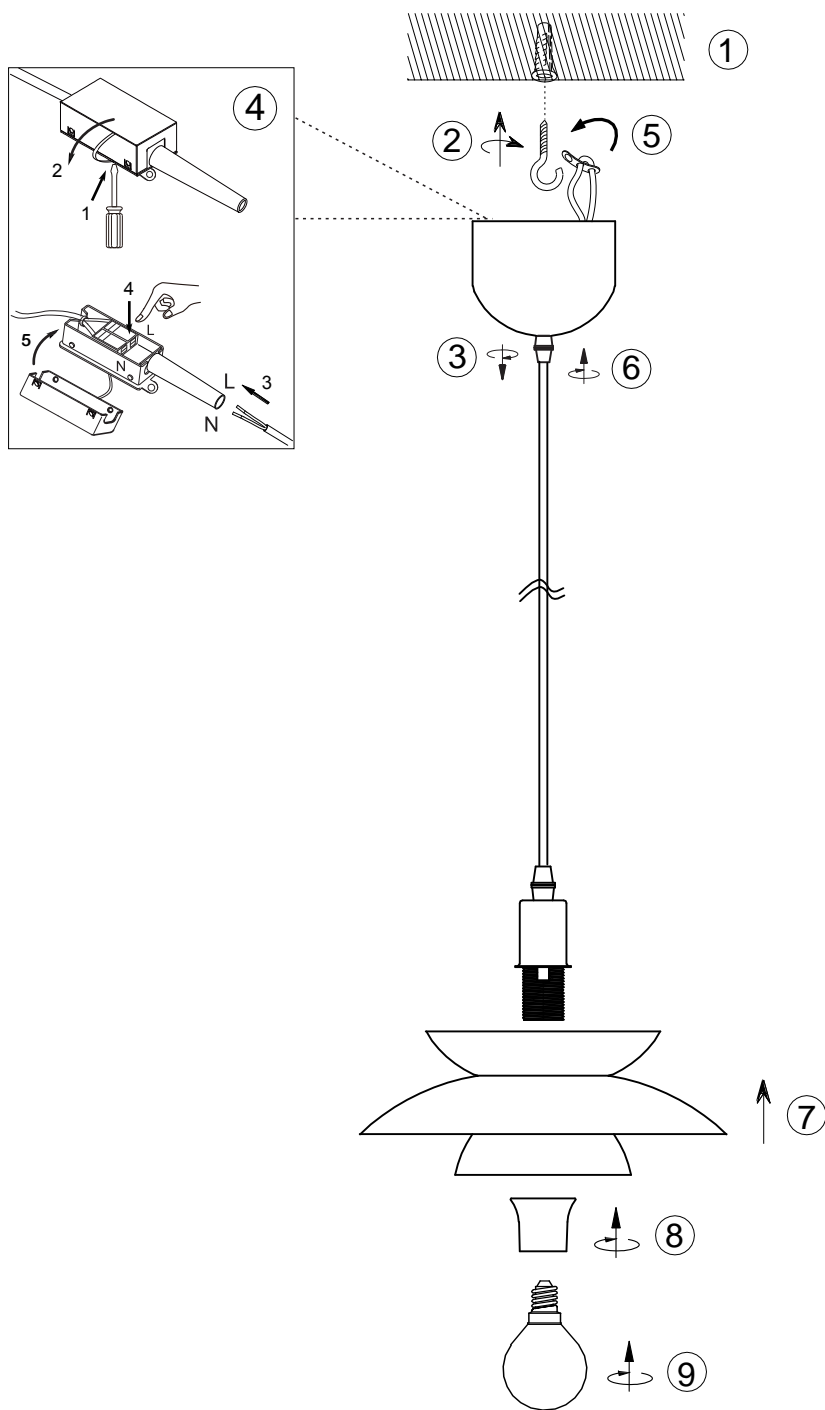

**(UK) ПОПЕРЕДЖЕННЯ!**

Перед розбиранням, будь ласка, уважно прочитайте інструкції з техніки безпеки!

230V~ 50Hz, 1 x E14 max.40W

[reality-leuchten.de/](http://reality-leuchten.de/)  
 R36841032