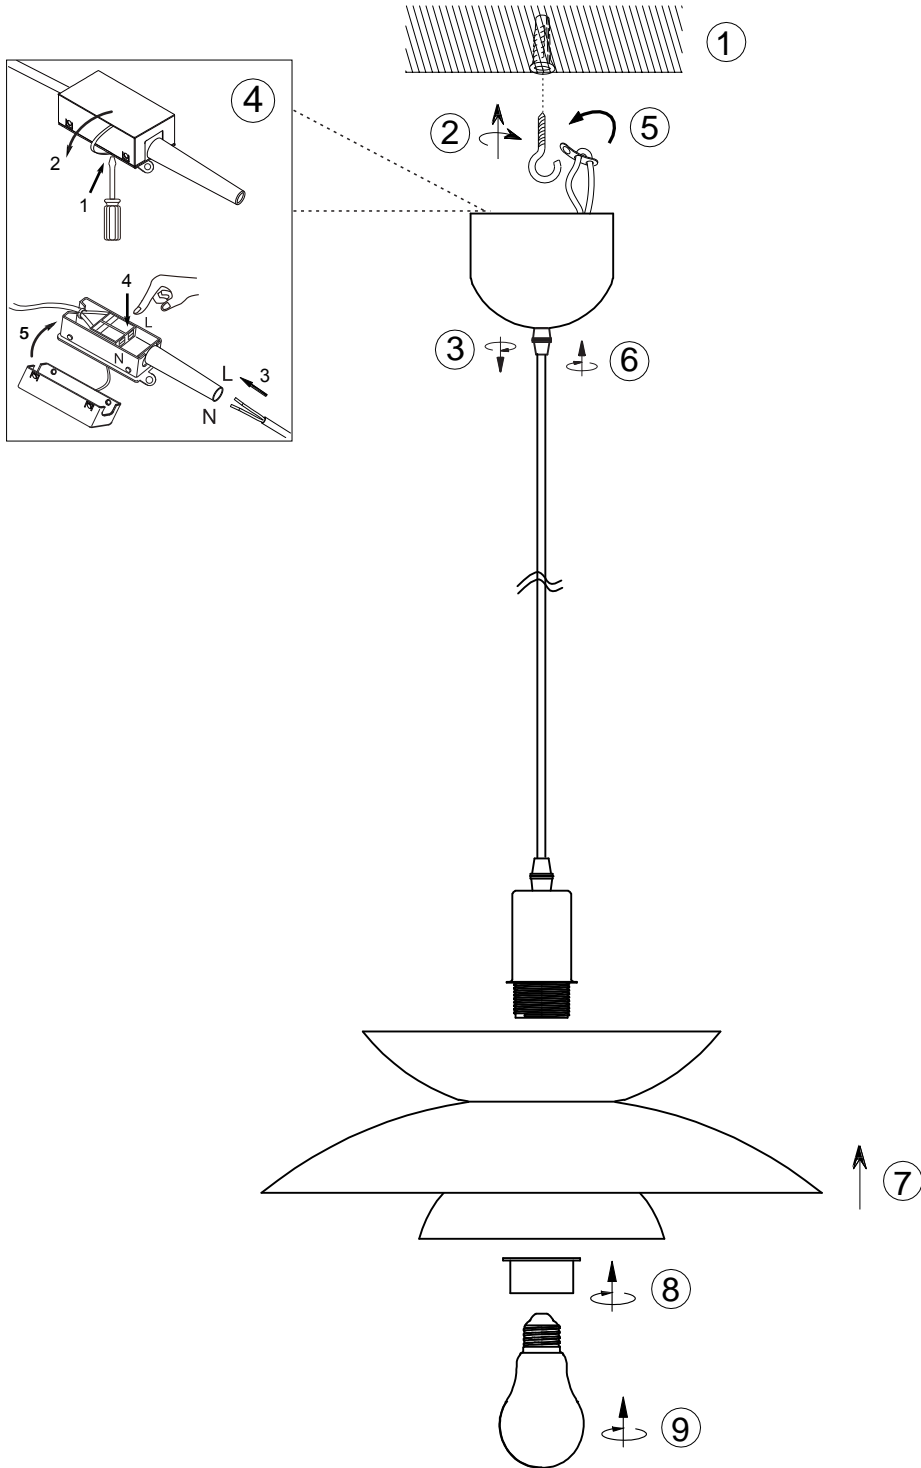

(SR) UPOZORENJE!

Prije početka montaže, pažljivo pročitajte sigurnosne upute!

(UK) ПОПЕРЕДЖЕННЯ!

Перед розбиранням, будь ласка, уважно прочитайте інструкції з техніки безпеки!

230V~ 50Hz, 1 x E27 max.40W

reality-leuchten.de/
R36841932