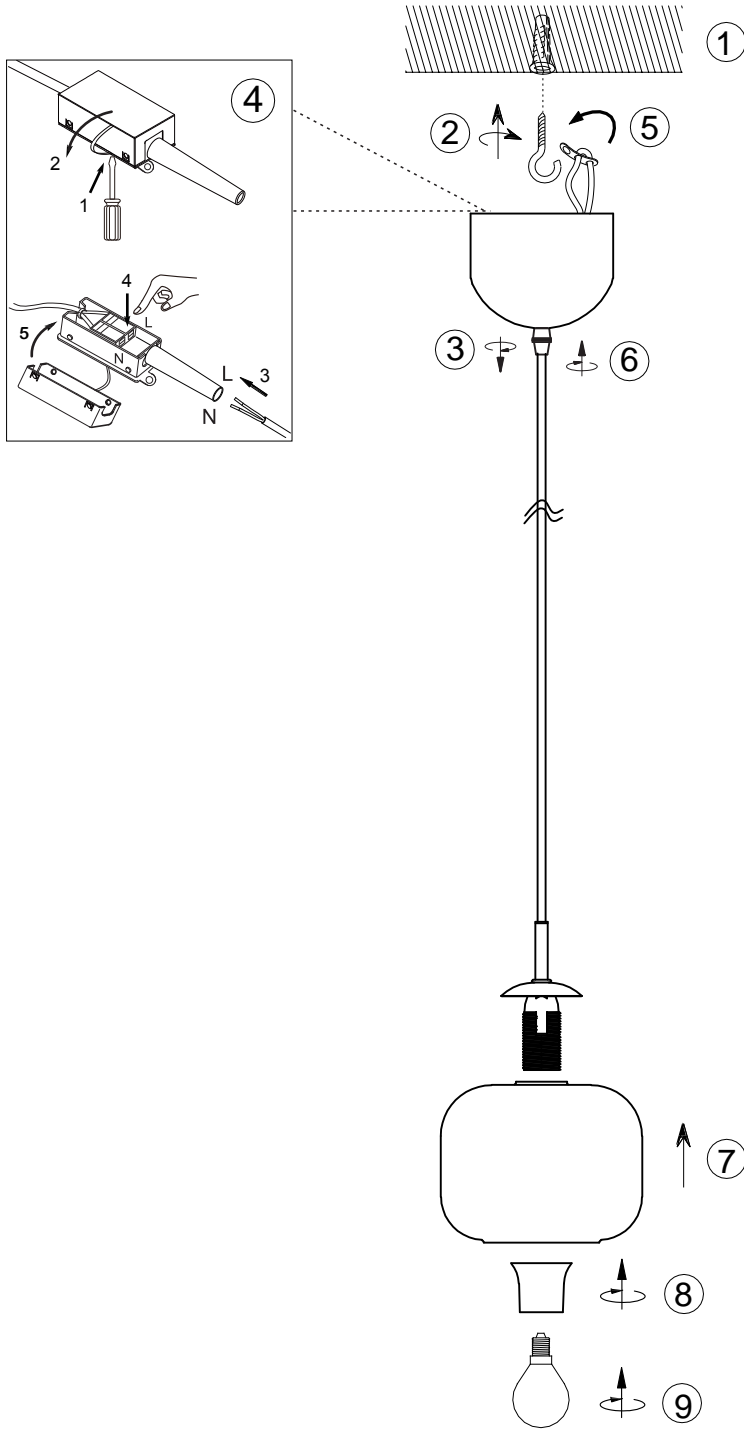

(SR) UPOZORENJE!

Prije početka montaže, pažljivo pročitajte sigurnosne upute!

(UK) ПОПЕРЕДЖЕННЯ!

Перед розбиранням, будь ласка, уважно прочитайте інструкції з техніки безпеки!

230V~ 50Hz, 1 x E14 max.10W

reality-leuchten.de/
R36861001