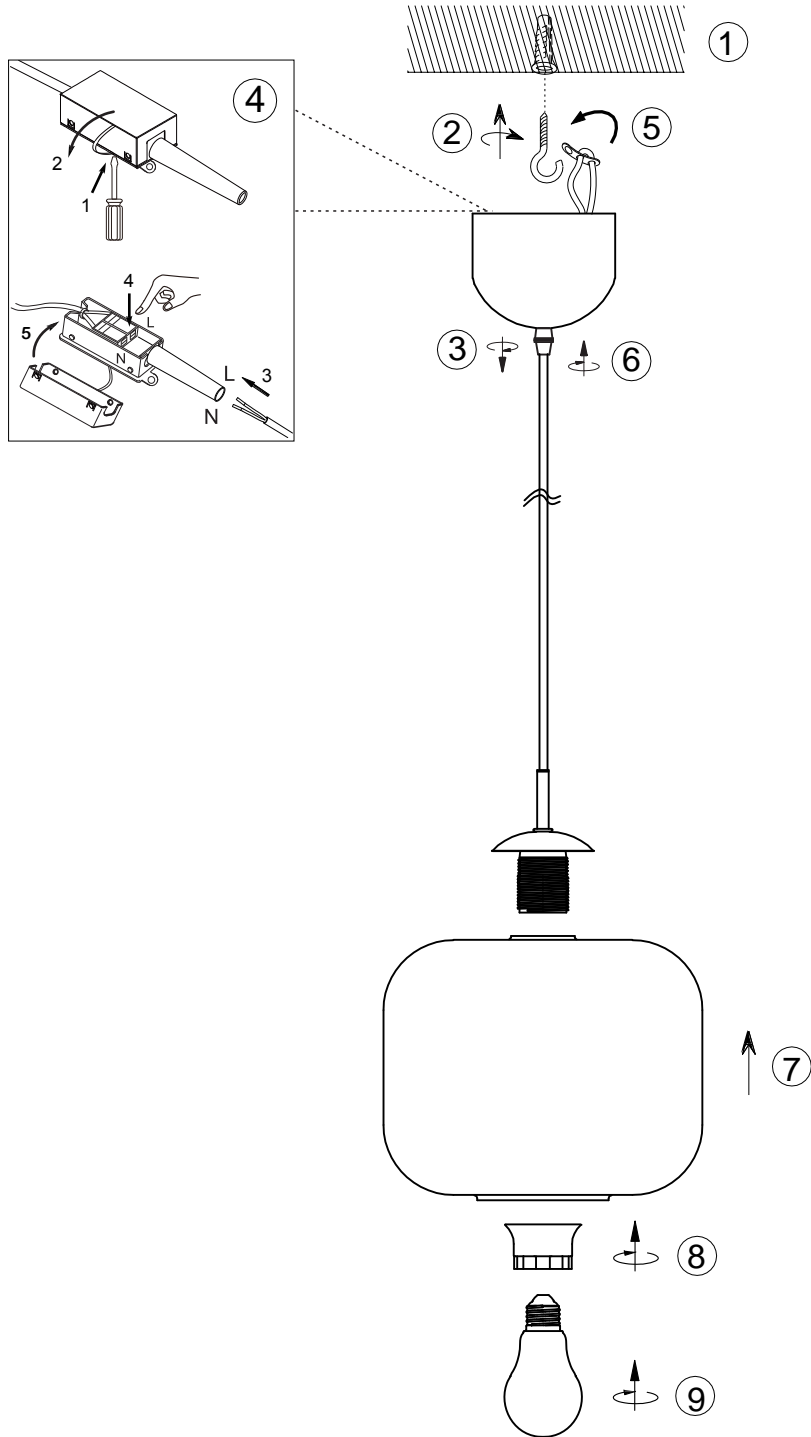

(SR) UPOZORENJE!

Prije početka montaže, pažljivo pročitajte sigurnosne upute!

(UK) ПОПЕРЕДЖЕННЯ!

Перед розбиранням, будь ласка, уважно прочитайте інструкції з техніки безпеки!

230V~ 50Hz, 1 x E27 max.10W

reality-leuchten.de/
R36861901