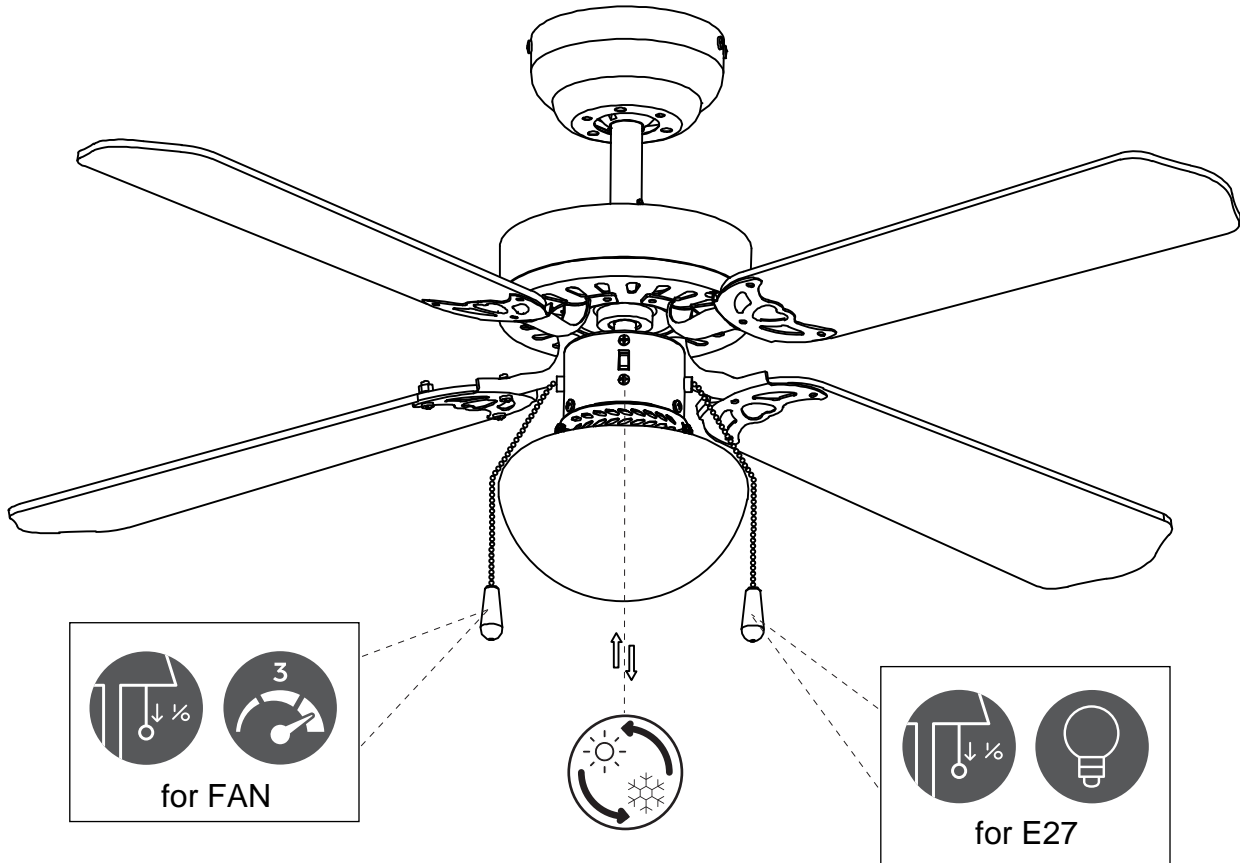

(SR) UPOZORENJE!

Prije početka montaže, pažljivo pročitajte sigurnosne upute!

(UK) ПОПЕРЕДЖЕННЯ!

Перед розбиранням, будь ласка, уважно прочитайте інструкції з техніки безпеки!

230V~ 50Hz, 1 x FAN 50W
1 x E27 max.60W