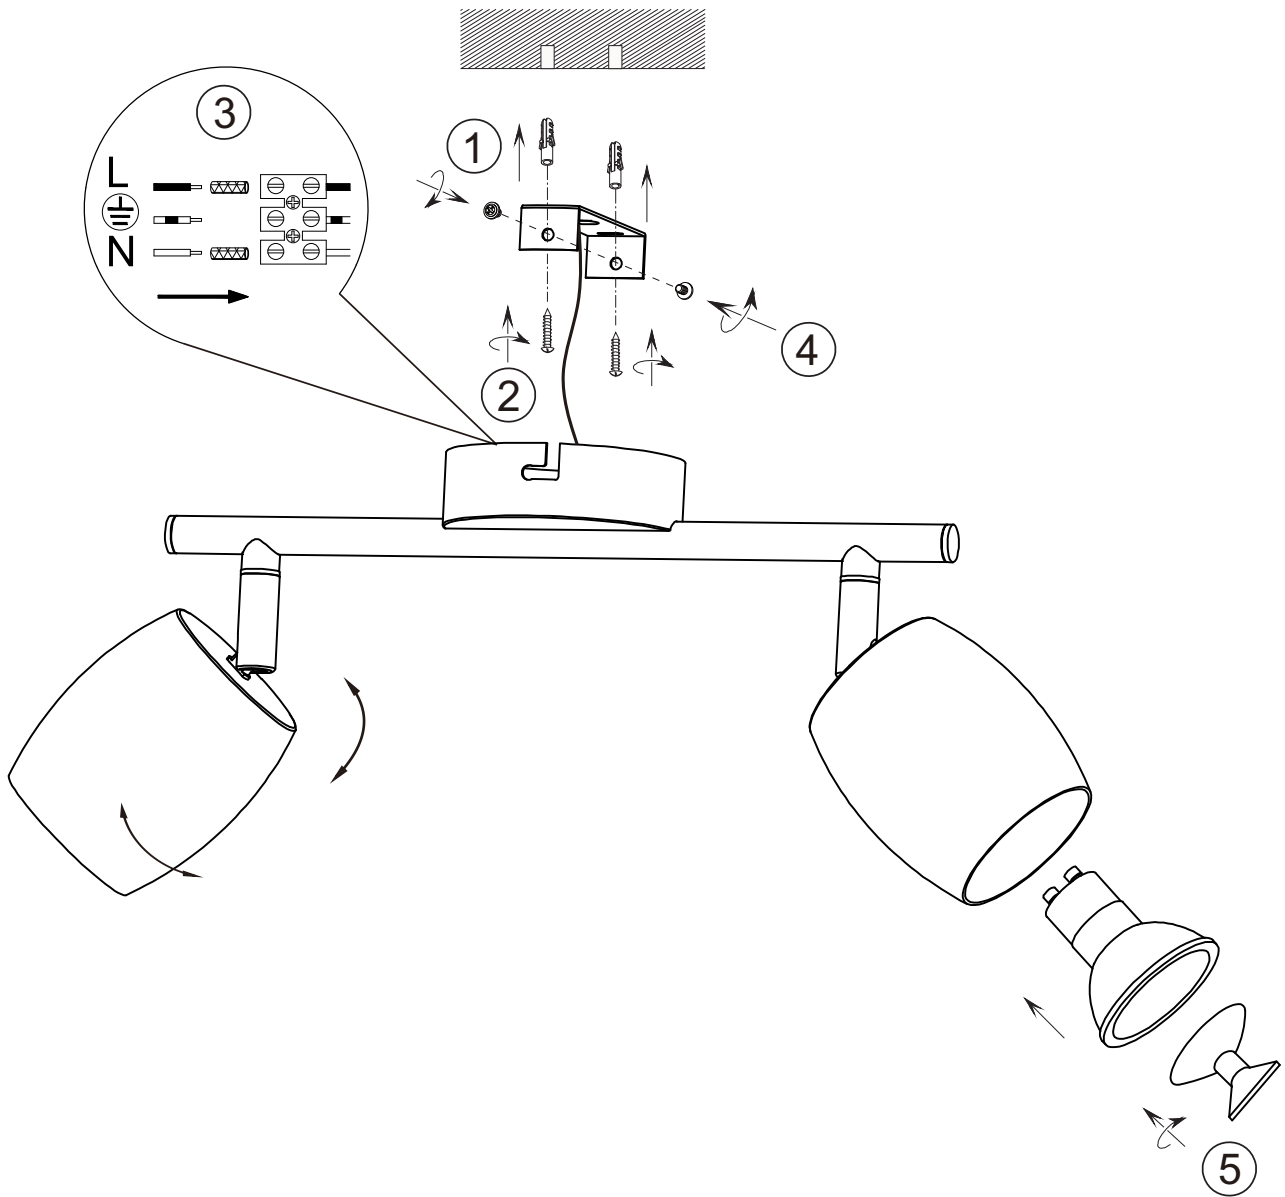

(SR) UPOZORENJE!

Prije početka montaže, pažljivo pročitajte sigurnosne upute!

(UK) ПОПЕРЕДЖЕННЯ!

Перед розбиранням, будь ласка, уважно прочитайте інструкції з техніки безпеки!

230V ~ 50Hz, 2x GU10 / max. 35W