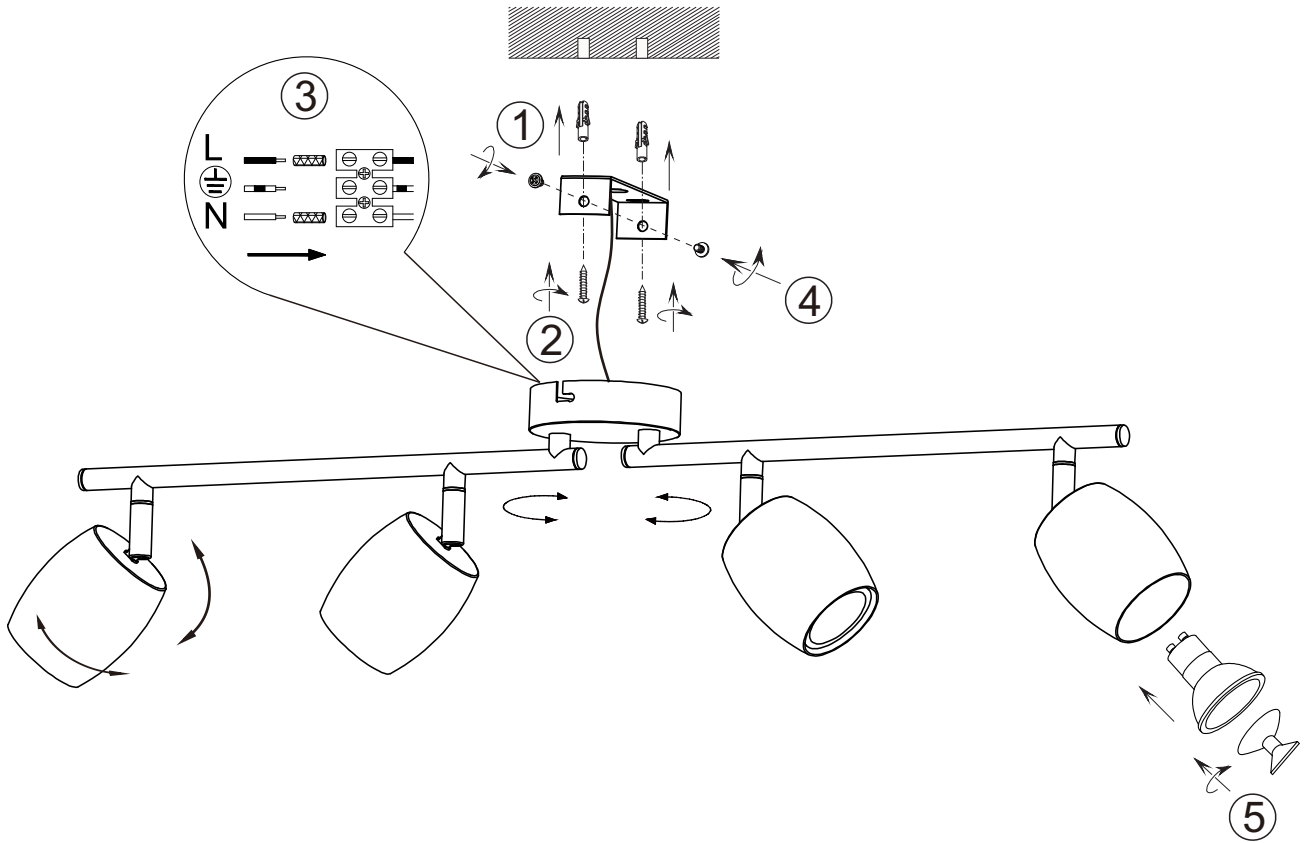

(SR) UPOZORENJE!

Prije početka montaže, pažljivo pročitajte sigurnosne upute!

(UK) ПОПЕРЕДЖЕННЯ!

Перед розбиранням, будь ласка, уважно прочитайте інструкції з техніки безпеки!

230V ~ 50Hz, 4x GU10 / max. 35W